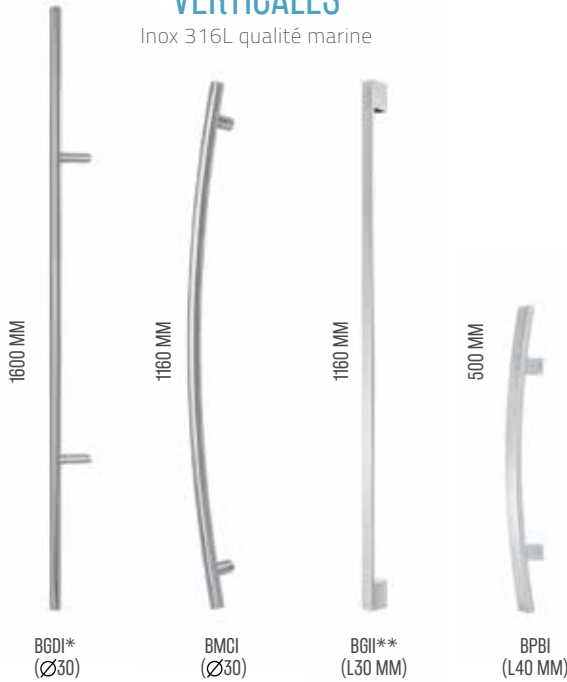

Les barres et le bouton de tirage côté extérieur sont associés côté intérieur à la poignée standard Lecce ou à la poignée Toulon rosace carrée (serrure automatique manœuvre à clé) ou au bouton de tirage (serrure à clé). Les boutons et barres de tirage ne sont pas disponibles sur le modèle Phèdre et les modèles cintrés.

BOUTONS, BARRES DE TIRAGE & ROSACES OPTIONNELS

VERTICALES

Inox 316L qualité marine