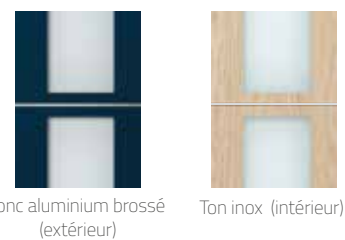

LE +

Vitrage affleurant à l'intérieur.

5 modèles disponibles en cintre.

Intérieur
**10 FINITIONS
BOIS**

Extérieur
**27 COULEURS
ALUMINIUM**

extérieur intérieur

CHENAL

extérieur intérieur

IMPASSE

extérieur intérieur

VENELLE

extérieur intérieur

PASSERELLE

OPTIONS

Joncs aluminium brossé (ton inox, ton noir ou ton laiton) pour personnaliser l'intérieur, accompagnés d'un jonc aluminium brossé pour l'extérieur.

Jonc aluminium brossé (extérieur)

Ton inox (intérieur)

Ton noir (intérieur)

Ton laiton (intérieur)

extérieur intérieur

VIADUC

extérieur intérieur

SENTIER