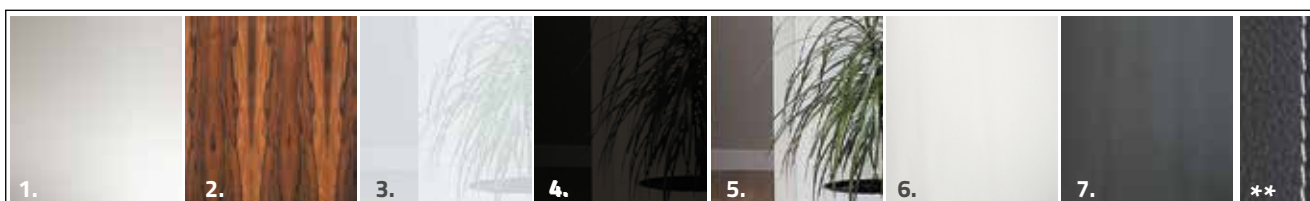

7 INSERTS DÉCOR INTÉRIEURS AU CHOIX

1. Aluminium brossé (en base). 2. Bois. 3. Verre laqué blanc.* 4. Verre laqué noir.* 5. Miroir.* 6. Décor cuir blanc. 7. Décor cuir noir.

* Les inserts miroir, verre laqué noir et verre laqué blanc ne sont pas disponibles lorsque l'insert est positionné sous la poignée.

**Le décor cuir noir est piqué d'un fil blanc et le décor cuir blanc est piqué d'un fil noir en bordure.